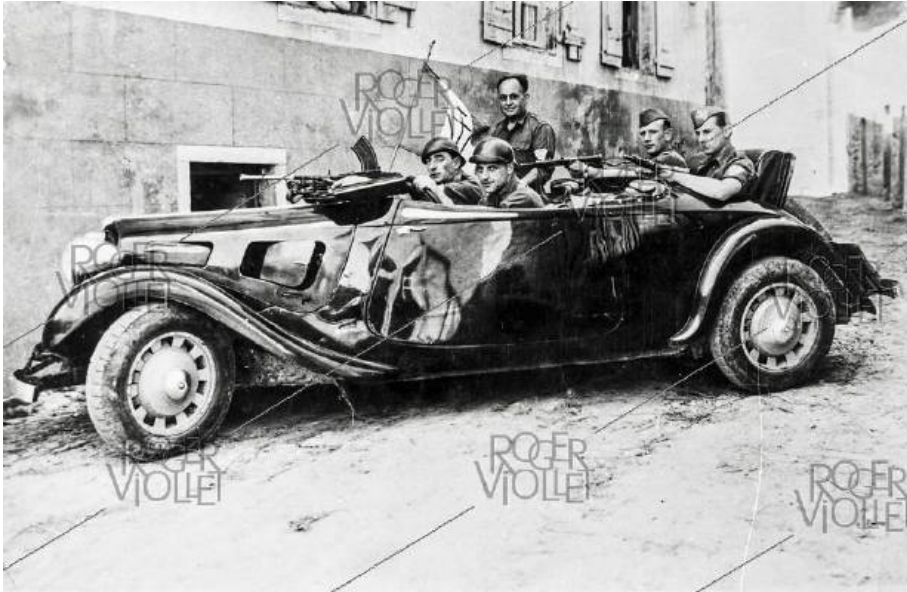

Bâches 150 x 100 (1)

**PL 0005 – Pierre Louys
Résistance**