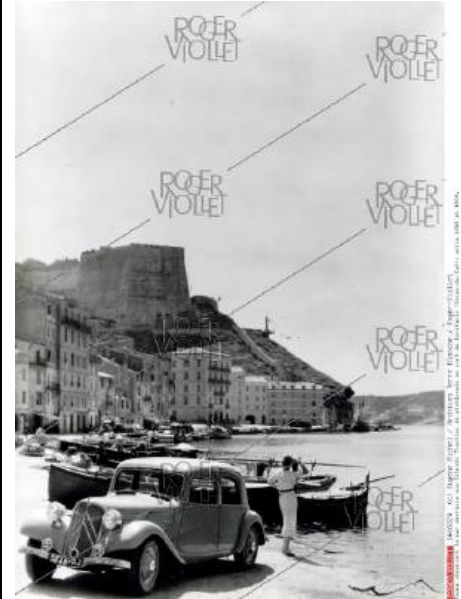

**PL 1209 – Pierre Louys
Port de Bonifacio (Corse)**