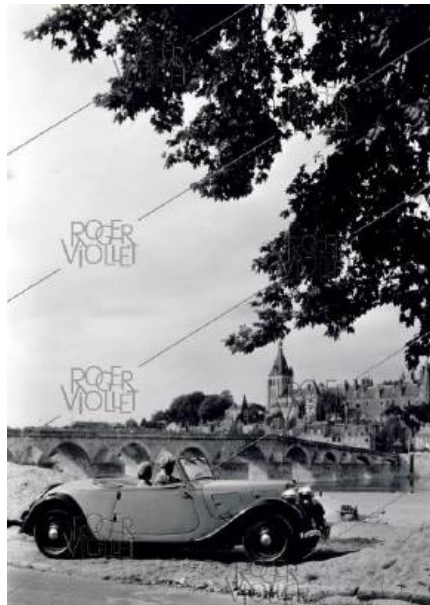

**PL 1493 – Pierre Louys
Pont de Gien (Loiret)**